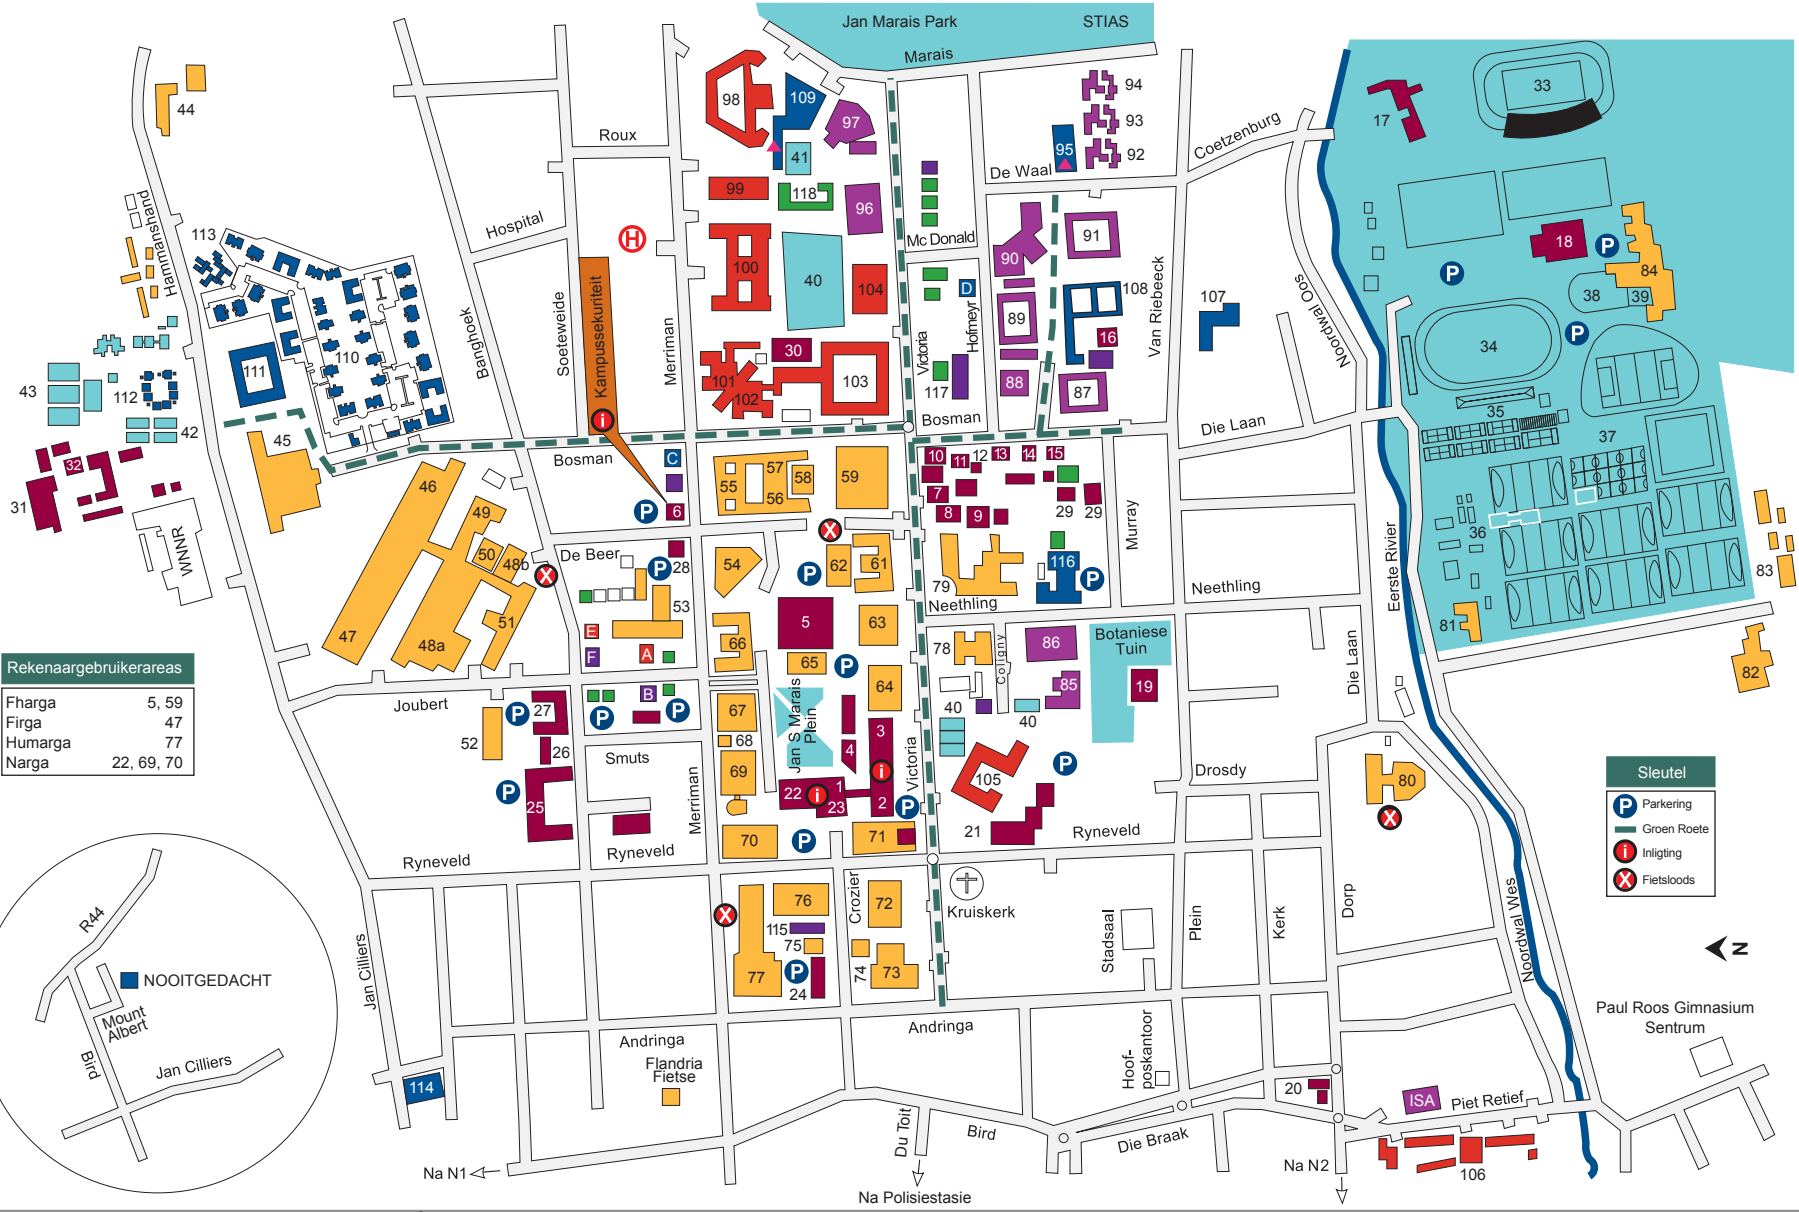

Rekenaargebruikerareas

Fharga	5, 59
Firga	47
Humarga	77
Narga	22, 69, 70

Sleutel

- Parkering
- Groen Roete
- Inligting
- Fietsloods