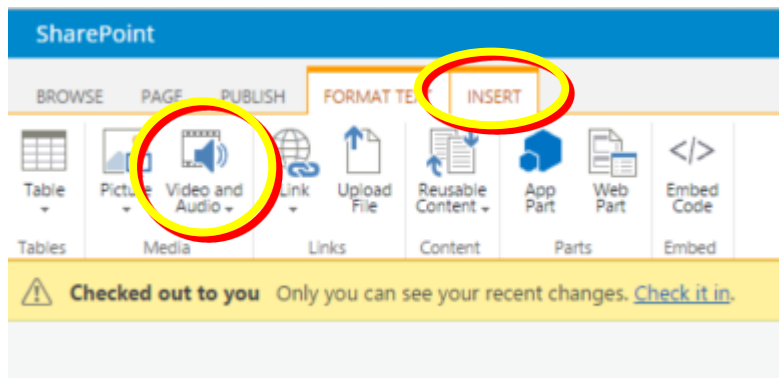

YouTube

- Gaan na <https://www.youtube.com/user/StellenboschUni>, vind die video wat jy wil vaslê en klik daarop.
 - As jy wil hê jou video moet op YouTube gelaai word, stuur asseblief 'n e-pos na DigitalMedia@sun.ac.za met 'n kort beskrywing van die video.

- Klik op Share onderaan die video wat jy wil vaslê.
- Klik dan op Embed.
- Kopieer die volledige kodelyn.

SharePoint

- Klik in SharePoint waar jy die video in die teks wil plaas.

- Klik op INSERT boaan die skerm.
- Klik dan op Video and Audio.
- 'n Kieslys sal verskyn; klik op Embed.