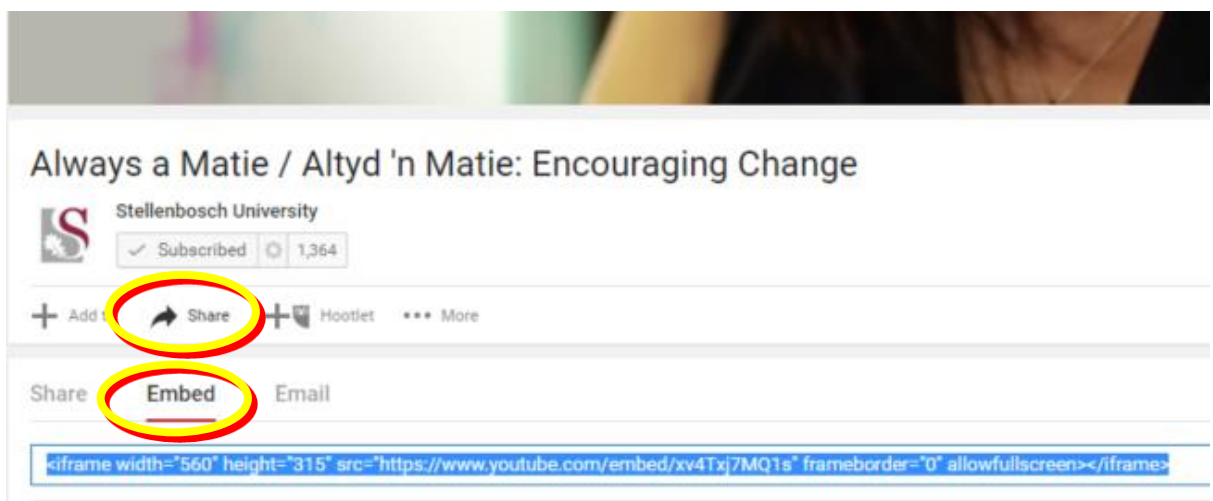

Hoe om 'n video in jou inhoud of artikels vas te lê

Gee lewe aan jou inhoud deur 'n video in jou webtuiste en nuusartikels vas te lê. Gebruikers verbruik inhoud op verskillende maniere op verskillende toestelle – gee hulle dus 'n keuse om 'n artikel/inhoud te lees of na 'n video te kyk om seker te maak jou boodskap word oorgedra.

YouTube

- Gaan na <https://www.youtube.com/user/StellenboschUni>, vind die video wat jy wil vaslê en klik daarop.
 - As jy wil hê jou video moet op YouTube gelaai word, stuur asseblief 'n e-pos na DigitalMedia@sun.ac.za met 'n kort beskrywing van die video.

- Klik op Share onderaan die video wat jy wil vaslê.
- Klik dan op Embed.
- Kopieer die volledige kodelyn.

SharePoint

- Klik in SharePoint waar jy die video in die teks wil plaas.

- Klik op INSERT boaan die skerm.
- Klik dan op Video and Audio.
- 'n Kieslys sal verskyn; klik op Embed.