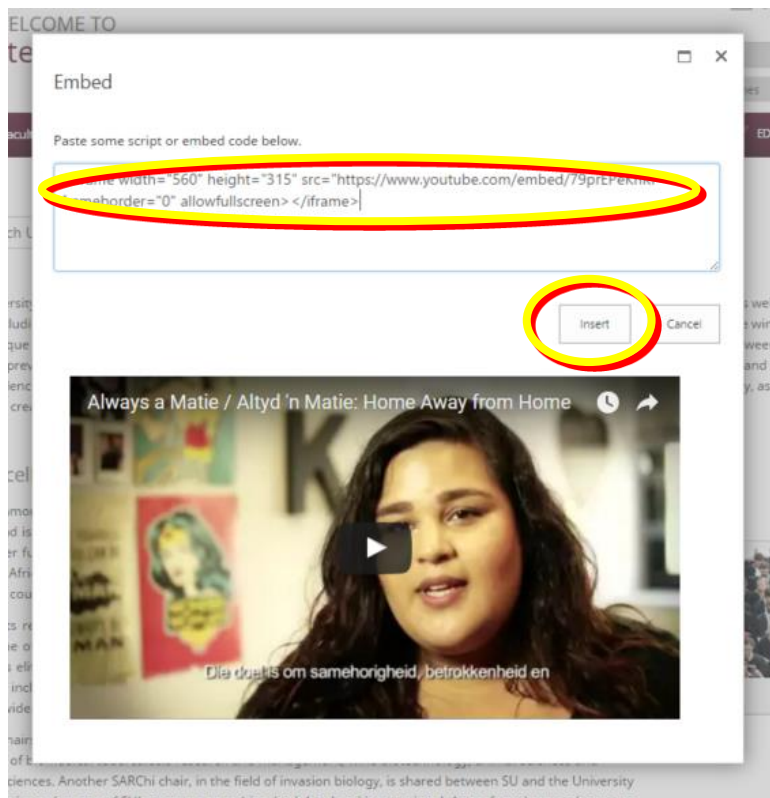

YouTube

- Gaan na <https://www.youtube.com/user/StellenboschUni>, vind die video wat jy wil vaslê en klik daarop.
 - As jy wil hê jou video moet op YouTube gelaai word, stuur asseblief 'n e-pos na DigitalMedia@sun.ac.za met 'n kort beskrywing van die video.

- Klik op Share onderaan die video wat jy wil vaslê.
- Klik dan op Embed.
- Kopieer die volledige kodelyn.

SharePoint

- Klik in SharePoint waar jy die video in die teks wil plaas.

- Klik op INSERT boaan die skerm.
- Klik dan op Video and Audio.
- 'n Kieslys sal verskyn; klik op Embed.