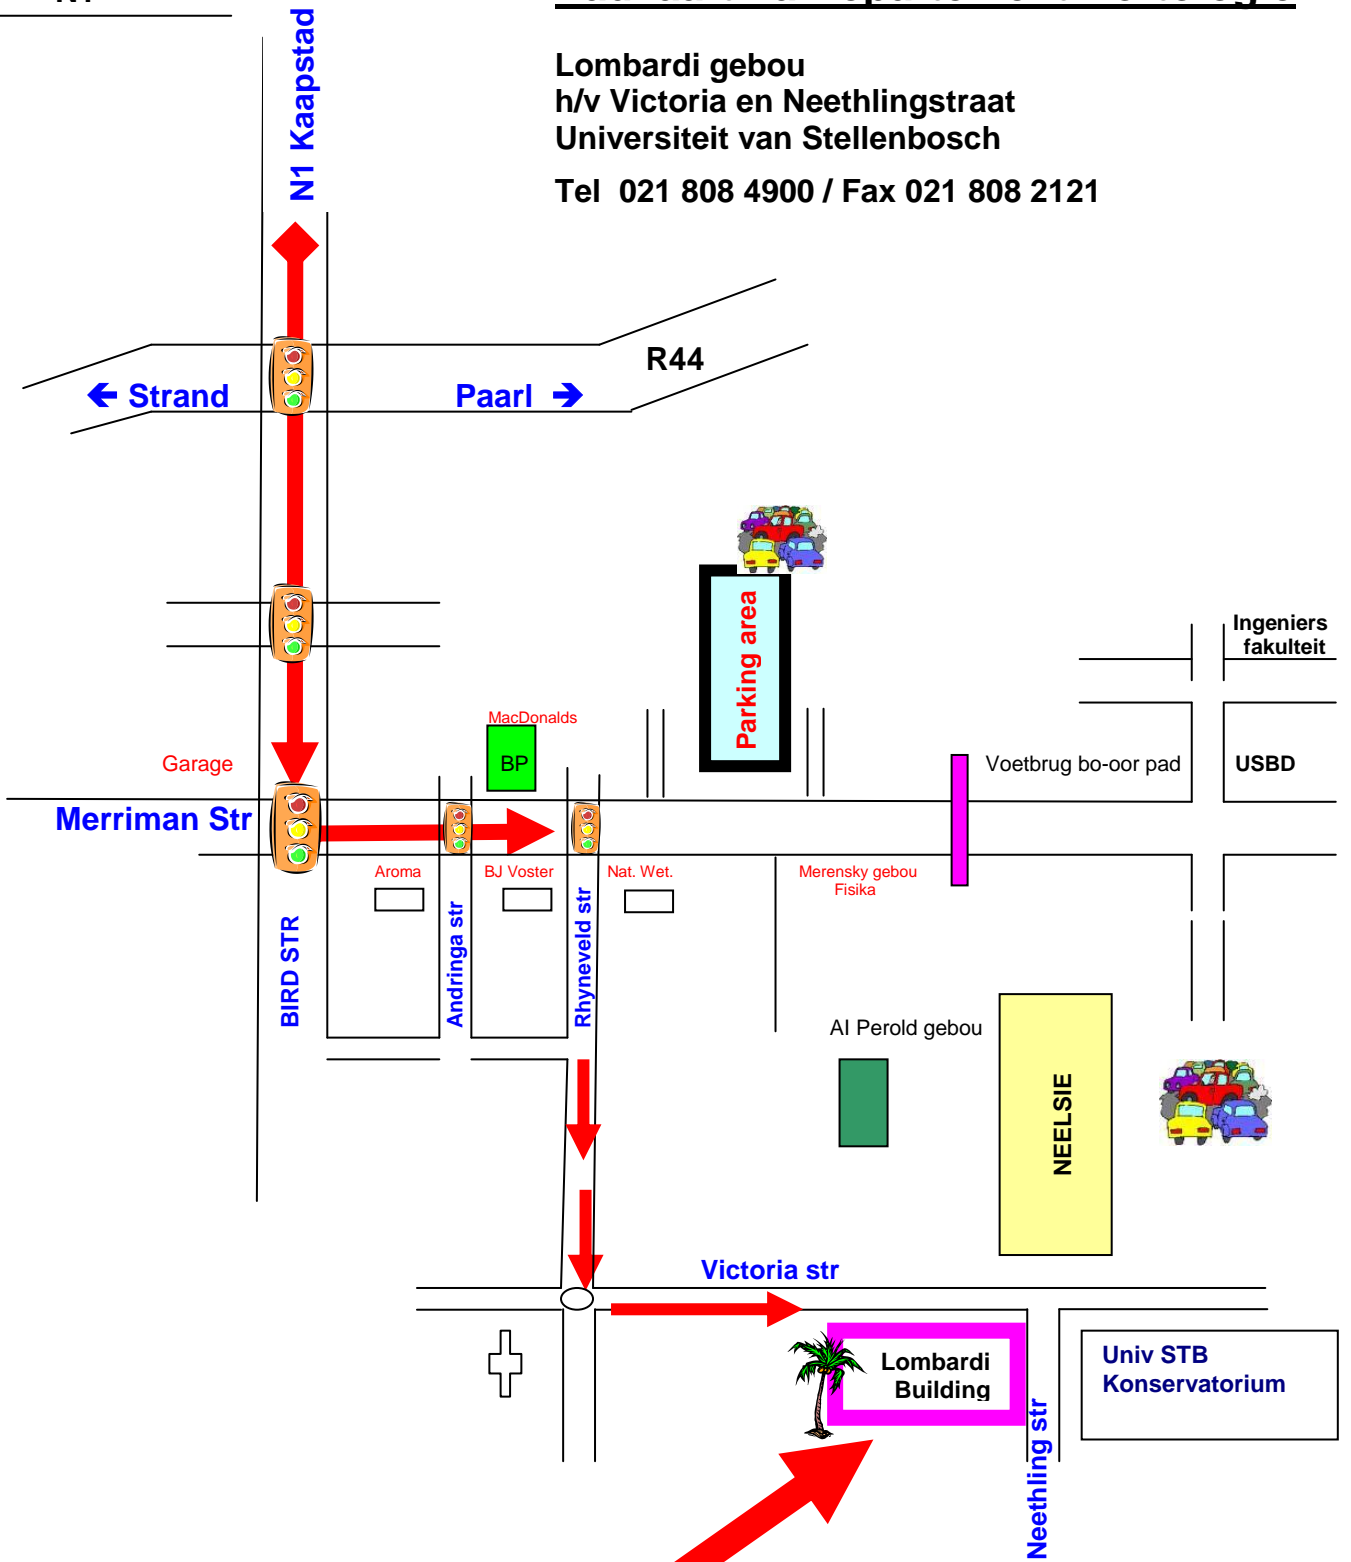

N1

Padkaart na Departement Hortologie

Lombardi gebou
h/v Victoria en Neethlingstraat
Universiteit van Stellenbosch

Tel 021 808 4900 / Fax 021 808 2121

Lombardi gebou

= robot

pad

US area